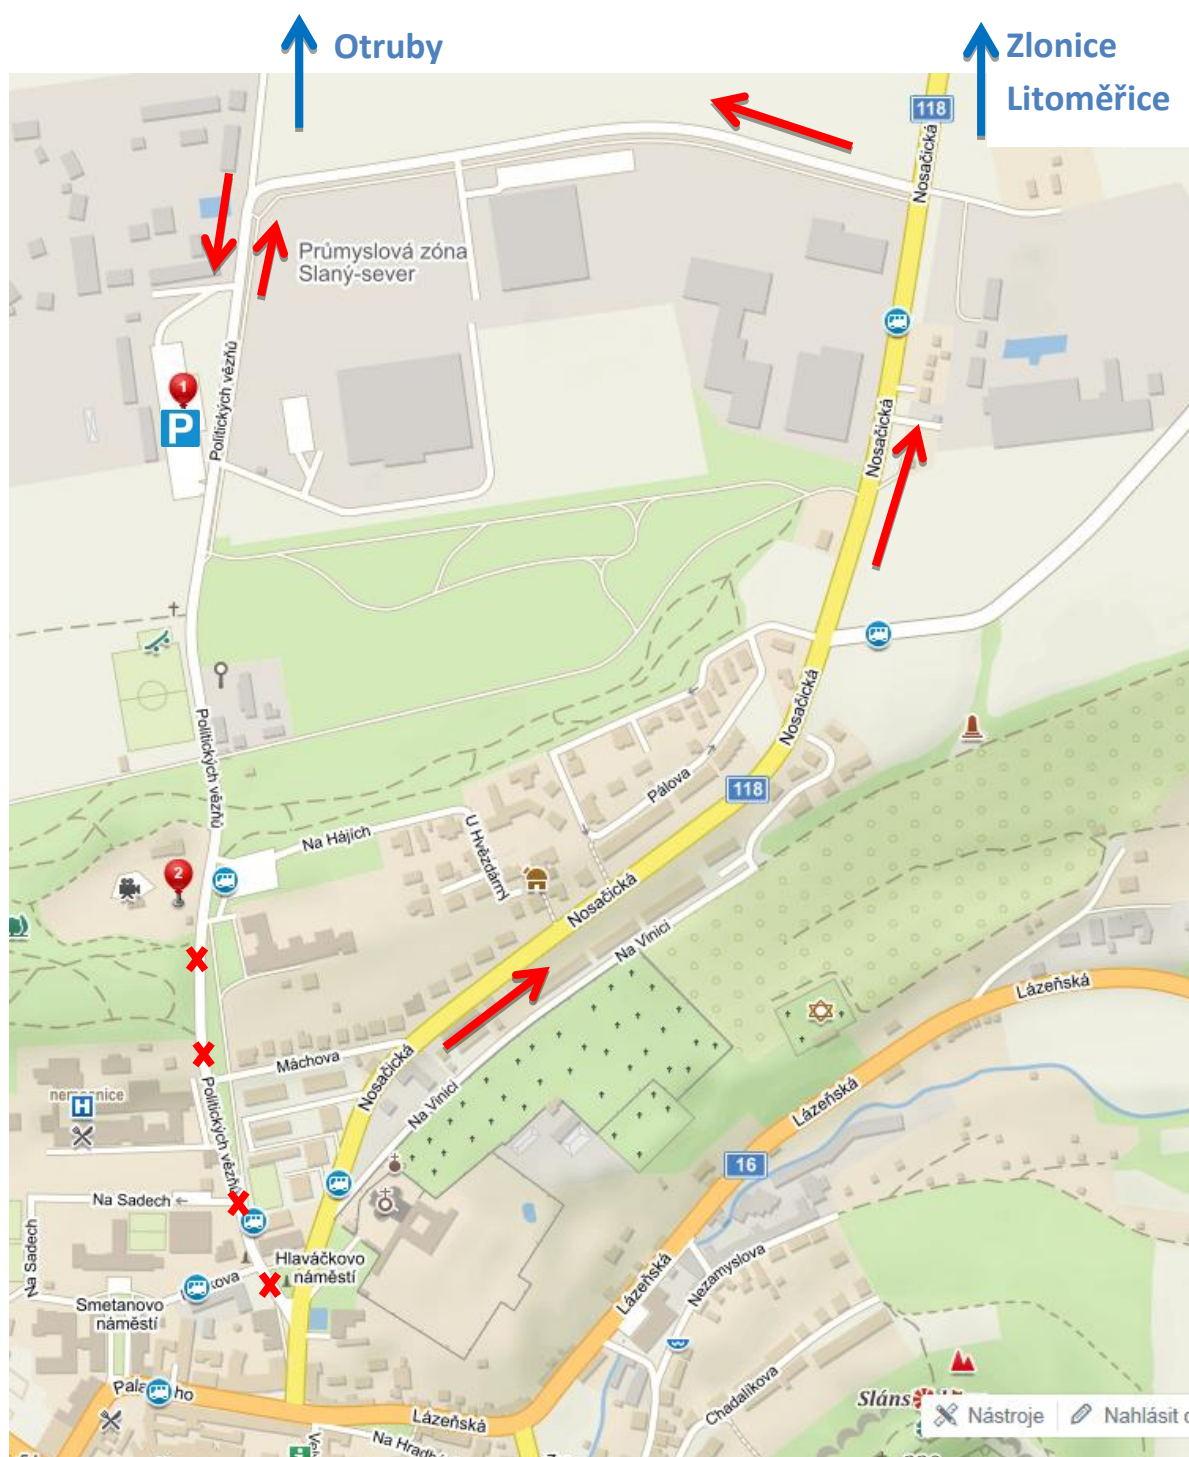

Plánek příjezdu a odjezdu z parkoviště – červené šipky:

1 Parkoviště závodníků Slaný 21.4.2018
50°14'26.606"N, 14°5'7.107"E
N 50°14.44343', E 14°5.11845'

2 Shromaždiště - letní kino Slaný
50°14'11.389"N, 14°5'6.875"E
N 50°14.18982', E 14°5.11458'