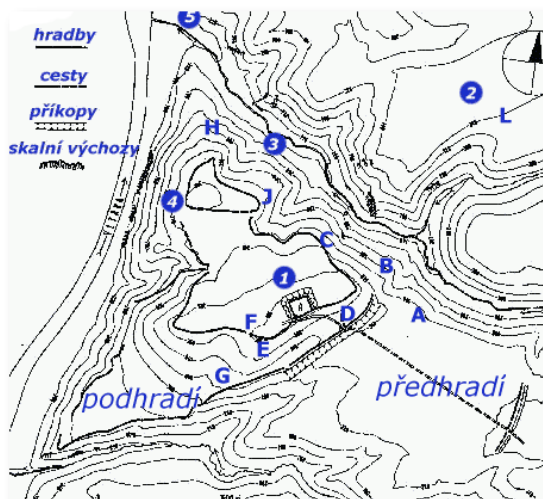

Rozpis 11. závodu Pražské MTBO ligy 2015

Keltské Hradiště

Datum: 25. 6. 2015

Centrum: zahrádka **Restaurace Aristokrat**
K Lesíčku 129, Ohrobec – Károv

GPS: N 49°56.95800 E 14°24.91997

<http://www.mapy.cz/s/iCza>

Doprava: Nejlépe na kole ze směru od Dolních Břežan. Zdatnější mohou vystoupat po modré z Jarova. **Žlutá v Károvském a žlutá i zelená v Břežanském údolí jsou zakázané prostory.** Několik parkovacích míst je přímo před restaurací, další pak v přilehlých uličkách, ostatní v Ohrobcí či Dolních Břežanech. Buďte při parkování ohleduplní a pozor na vjezdy!! Autem musíte z Dolních Břežan přes Ohrobec, do Lhoty je objížďka.