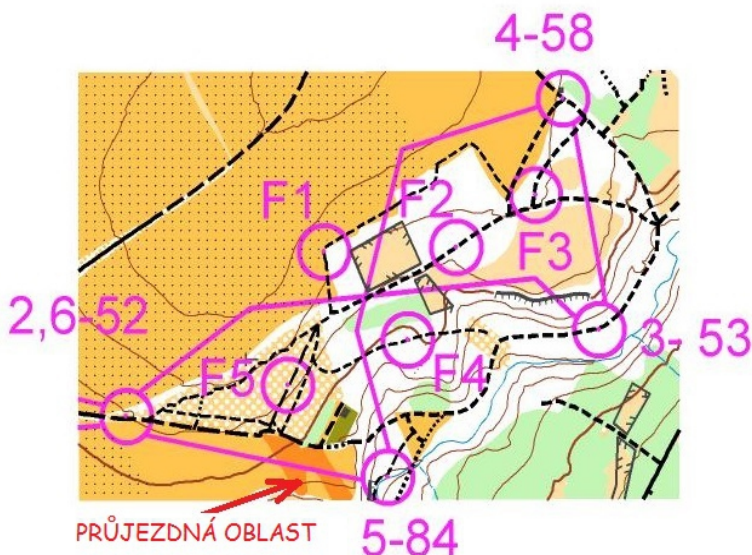

## Výklad :

Na mapě je použita oranžová oblast, kde je povoleno jezdit na kole. Jinak se smí jezdit pouze po  
černých cestách a silnicích, jinde kolo noste!

**Trať se jede v povinném pořadí** kontrol podle čísel kontrol. (číslo kontroly - kód krabičky)

Jedinou výjimkou jsou **kontroly  
označené F**, které **se mohou navštívit  
kdykoliv** mezi kontrolami v povinném  
pořadí.

*Na ukázce mapy přijedete na kontrolu  
2, která je zároveň kontrolou 6 a orazíte  
jí. Pak cestou na 3 můžete sebrat  
některou kontrolu F (např. F5), pak  
musíte na 4 a cestou seberete např. F3,  
dále musíte jet na 5 a cestou posbíráte  
zbylé F2, F1 a F4. Dále musíte znova  
na kontrolu 2,6 a pokračujete na další  
kontroly v pořadí.*

**Musíte navštívit všechny kontroly F!**

Na kontrolách F se opisuje písmeno do  
políčka na průkazce se stejným číslem.

Oblast s kontrolami F je na druhé mapě 1. etapy.

**Ve druhé etapě není zakreslena kontrola 14**, ale v terénu jí najdete na ideálním postupu mezi  
kontrolou 13 a 15. Tato kontrola **není povinná a není na ní krabička**, ale **slovo**, které si musíte  
zapamatovat. Kdo slovo neřekne v cíli pořadatelům, bude mu **přičtena 1 minuta** k času!